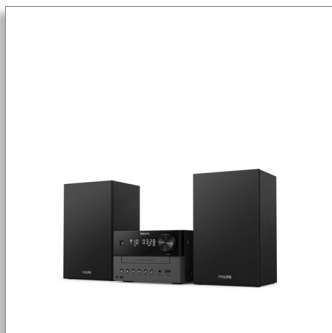

Philips
Mikro mūzikas sistēma

Bluetooth®

CD, MP3-CD, USB, DAB+, FM
USB ports uzlādei
18 W

TAM3505

Klasisks izskats. Visa jūsu mūzika.

Uzlabojiet mūzikas kvalitāti mājās apstākļos, izmantojot šo klasiskā izskata mikrosistēmu. Ērti straumējiet mūziku un podkāstus, atskaņojiet kompaktdiskus un noregulējiet kristāldzidru skaņu digitālajam DAB+/FM radio. Jūs varat pievienot klēpj datorus vai citus avotus, izmantojot USB vai audio ieeju.

No klasiskiem kompaktdiskiem līdz straumēšanai

- USB ports. Pievienojiet savu avotu vai uzlādējiet mobilo ierīci
- Visa jūsu mūzika
- Kompaktdisku atskaņotājs. DAB+/FM radio ar 20 iepriekš iestatāmām stacijām. Audio ieeja
- Bluetooth. Straumējiet mūziku, podkāstus un daudz ko citu

Lieliska skaņa jūsu mūzikai

- 3 collu zemfrekvenču skaļrunis. 18 W maksimālā izvades jauda
- Zemfrekvences skaņu atstarojoši skaļruņi. Bagātīga zemo frekvenču skaņa
- Klasisks dizains
- Digitālā skaņas kontrole. Izvēlieties iepriekš iestatītu skaņas stilu