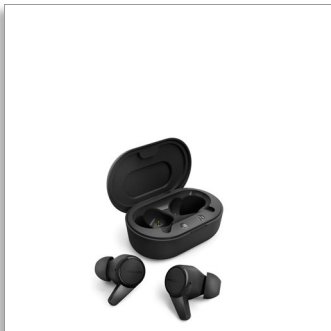

Philips  
Auriculares realmente  
inalámbricos

Auriculares con un ajuste  
cómodo

Estuche de carga superpequeño  
Resistencia a sudor y salpicaduras  
IPX4  
Hasta 18 horas de reproducción

TAT1207BK

## Póntelo y sal

¡Póntelos, conéctate y listo! Estos fantásticos auriculares realmente inalámbricos incluyen un estuche de carga de tamaño reducido que cabe en el bolsillo y ofrecen un sonido fiable y cómodo allá donde vayas. Con resistencia IPX4 frente a las salpicaduras y el sudor, así como un tiempo de reproducción de hasta 18 horas.