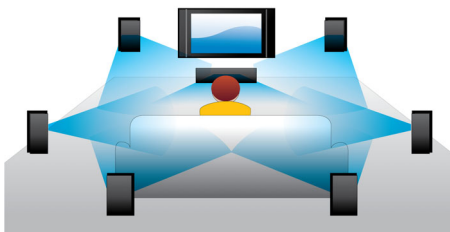

Hoor meer

- Dolby TrueHD en DTS-HD MA voor HD 7.1 Surround Sound

Doe meer

- BD-Live (Profile 2.0) voor weergaven van Blu-ray-bonusmateriaal op internet
- Hi-Speed USB 2.0-koppeling: video/muziek vanaf USB-sticks afspelen
- Geniet van al uw films en muziek vanaf CD en DVD
- Met EasyLink bedient u alle HDMI CEC-apparaten met één afstandsbediening
- Met AVCHD kunt u HD-camcordervideo's op uw TV bekijken

Kenmerken

Blu-ray Discs afspelen

Op Blu-ray Discs kunt u HD-gegevens plaatsen, evenals afbeeldingen met een resolutie van 1920 x 1080 oftewel Full HD-afbeeldingen. Beelden worden scherp weergegeven en komen tot leven, dankzij de heldere details en vloeiende bewegingen. Ook biedt Blu-ray ongecomprimeerd Surround Sound, waardoor uw audio-ervaring zeer natuurgetrouw overkomt. Daarnaast biedt de grote opslagcapaciteit van Blu-ray Discs ook ruimte voor ingebouwde interactieve mogelijkheden. Naadloze navigatie tijdens het afspelen en andere geweldige functies zoals pop-upmenu's geven een compleet nieuwe dimensie aan home entertainment.

Dolby TrueHD en DTS-HD MA

DTS-HD Master Audio en Dolby TrueHD spelen uw Blu-ray Discs af met 7.1-kanaals geluid van zeer hoog niveau. Het geluid is bijna niet te onderscheiden van het origineel; u hoort dus wat de makers willen dat u hoort. De DTS-HD Master Audio en Dolby TrueHD maken uw HD-entertainmentervaring compleet.

BD-Live (Profile 2.0)

BD-Live breidt uw High Definition-wereld nog verder uit. Sluit uw Blu-ray Disc-speler aan op internet en ontvang actuele content. Er staan u spannende nieuwe dingen te wachten zoals exclusieve downloadbare content, live gebeurtenissen, live chatten, gaming en online winkelen. Geniet van High Definition bij de weergave van Blu-ray Discs en BD-Live.