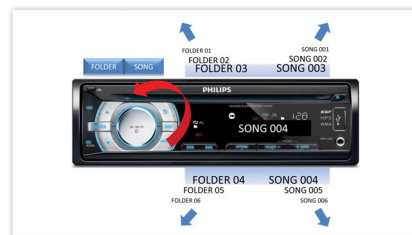

Bladeren op map of nummer

Met deze functie zoekt u veel sneller een track of album op, doordat u kunt bladeren door nummers en mappen (de gebruikelijke inhoud van USB/SDHC-apparaten). Met de speciale map-/nummerknop zoekt u in slechts drie eenvoudige stappen – druk op map/nummer, draai aan de volumeknop en druk om te kiezen. Via dit eenvoudige proces kunt u snel en

gemakkelijk uw muziek doorzoeken, en kunt u zich beter concentreren op de weg.