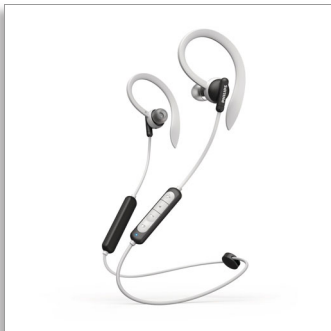

„Philips“
Įdedamos į ausis belaidės
sportinės ausinės

Įmontuotas pulso dažnio
monitorius

Veikia 6 val.
Laikosi tvirtai
IPX5 atsparumas vandeniui ir
prakaitui

TAA4205BK

Treniruokitės išmaniau. Bet kokių oru.

Sportinės ausinės su pulso dažnio monitoriumi

- Treniruokitės išmaniau. Įmontuotas pulso dažnio monitorius
- Energijos suteikiantis garsas. Veikia 6 val. įjungus monitoriaus funkciją
- Greitas įkrovimas. Kraukite 15 min., treniruokitės papildomą valandą
- „Philips“ ausinių programa. Individualiai pritaikytas garso valdymas

Iš sporto salės į gatvę

- IPX5 atsparumas vandeniui. Atsparios vandeniui ir prakaitui
- Tinka kaip tik jums. Komplekte yra ausų kabliukai ir sparno formos antgaliai
- 3 keičiami silikoniniai ausinių antgalių dangteliai
- Kevlaro laidas. Patogiai priglunda prie kaklo