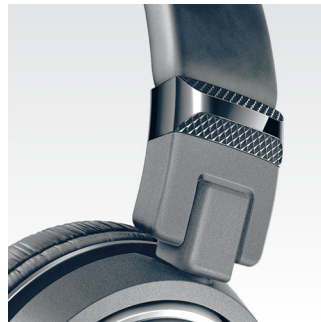

Comode și durabile

- Cablu lung de 1,2 m, ideal pentru utilizare în exterior
- Testat la 12.000 de îndoiri pentru rezistență garantată
- Elementele auriculare pivotează la 165° pentru monitorizare și flexibilitate sportivă
- Design pliabil compact cu elemente auriculare reversibile

Difuzor de 40mm

Driverul pentru boxe de 40mm asigură un sunet de calitate excelentă, cu un bas de mare impact.

Cupe pentru urechi și bandă de susținere reglabile

Cupele pentru urechi și banda de susținere reglabile sunt concepute pentru a se potrivi de fiecare dată confortabil capului tău, astfel încât să nu simți că le porți.