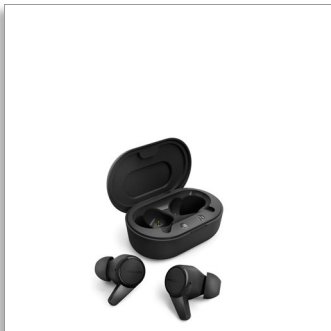

Philips  
Audífonos realmente  
inalámbricos

Audífonos intraauditivos y  
cómodos

Estuche de carga ultrapequeño  
Resis. al sudor/salpicaduras (IPX4)  
Hasta 18 h de reproducción

TAT1207BK

## Póntelo y sal

¡Póntelo, conéctate y sal! Estos fantásticos audífonos realmente inalámbricos vienen con una funda de carga muy pequeña que se desliza en tu bolsillo para que obtengas un sonido confiable y cómodo donde quiera que vayas. IPX4 resistente al sudor y a las salpicaduras y hasta 18 horas de tiempo de reproducción.

### La pequeña funda tiene capacidad para 18 h de reproducción

- Estuche de carga ultrapequeño USB-C
- 6 horas de reproducción. 15 minutos de carga rápida para conseguir una hora adicional
- El estuche ofrece 12 horas adicionales de reproducción
- Protección IPX4 contra salpicaduras y resistentes al sudor