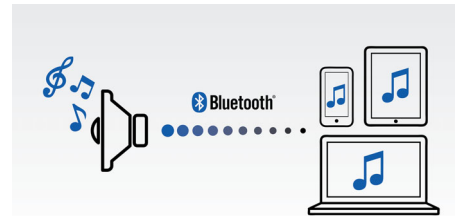

Istaknute znač.

Reproducirajte MP3-CD, CD i CD-R/RW

MP3 znači "MPEG 1 Audio layer - 7,6 cm (3")". MP3 je revolucionarna tehnologija kompresije pomoću koje se velike digitalne glazbene datoteke mogu smanjiti do 10 puta bez znatnog utjecaja na kvalitetu zvuka. MP3 je postao standardni format audio kompresije koji se koristi na Internetu radi brzog i jednostavnog prijenosa audio datoteka.

Gramofon za reprodukciju LP ploča

Gramofon za reprodukciju LP vinilnih ploča

Bežično usmjeravanje glazbe

Bluetooth je tehnologija bežične komunikacije kratkog dometa koja je izdržljiva i energetski učinkovita. Tehnologija omogućava jednostavnu bežičnu vezu s uređajima iPod/iPhone/iPad ili drugim Bluetooth uređajima, kao što su pametni telefoni, tableti ili čak prijenosna računala. Tako na ovom zvučniku jednostavno možete uživati u omiljenoj glazbi, zvuku videozapisa ili igri.

USB Rip All

Ova pametna značajka omogućava lako slušanje svih glazbenih sadržaja na Hi-Fi sustavu izravno s prijenosnog MP3 reproduktora. Jednostavno slušajte željenu glazbu putem Bluetooth® veze ili kopirajte glazbu s LP ploča, CD-a, FM radijskih programa ili linijsku glazbu sa sustava izravno na USB uređaj. Pohranite omiljenu LP ploču i pretvorite njezin sadržaj u MP3 format bez uporabe računala. Možete i prethodno postaviti mjerač vremena za snimanje omiljene radijske emisije na sustavu i emisija će se automatski snimiti na USB uređaj.