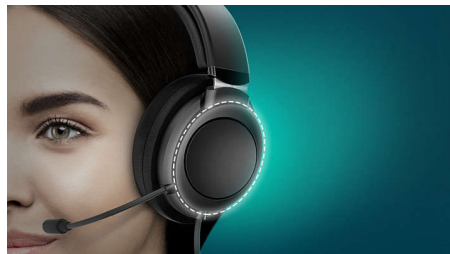

- Coloris mats tendances
- Arceau rembourré léger et réglable
- Les coques souples sont orientables afin de maximiser votre confort

Pratique pour les déplacements

- Connecteur coudé pour maintenir le casque branché
- Conception pliable à plat pour un rangement facile
- Télécommande intégrée : contrôle facile de la musique et des appels
- Pliage compact pour un transport facile

Télécommande intégrée.

Répondez au téléphone ou mettez votre playlist en pause sans toucher à votre smartphone. Le connecteur coudé permet de garder votre casque branché sur votre smartphone. Pratique lorsque votre téléphone est dans votre poche.

-
Connecteur coudé pour maintenir le casque branché

Coloris mats tendances

Coloris mats tendances

Excellente isolation phonique

Excellente isolation phonique grâce à la conception arrière fermée

Puissants haut-parleurs en néodyme de 32 mm