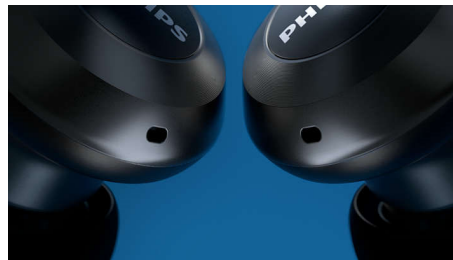

Režimas „Mono“

Du mikrofonai kiekvienoje ausinėje yra nukreipti į jūsų balso garsą ir labai sumažina aplinkinio pasaulio keliamą triukšmą. Jei esate tylesnėje vietoje ir jums nereikia nuslopinti triukšmo kalbant, režimas „Mono“ suteikia galimybę kalbėtis tik su viena ausine.

„Philips“ ausinių programa

Sustiprinkite žemuosius garsus. Sušvelninkite diskantą. „Philips“ ausinių programa suteikia galimybę valdyti klausomą muziką. Patys reguliuokite garsumą arba pasirinkite iš anksto nustatytą garso stilių. Taip pat vienu mygtuko palietumu galite perjungti iš anksto nustatytus ANC režimus.

TAT8505BK/00