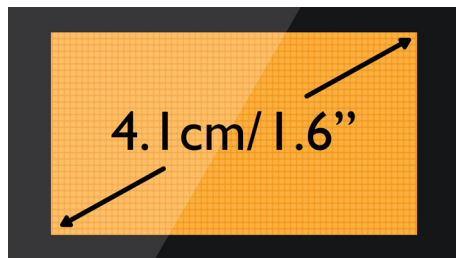

16-tums punktmatristeckfenster

Lättavläst 1,6-tums punktmatristeckfenster