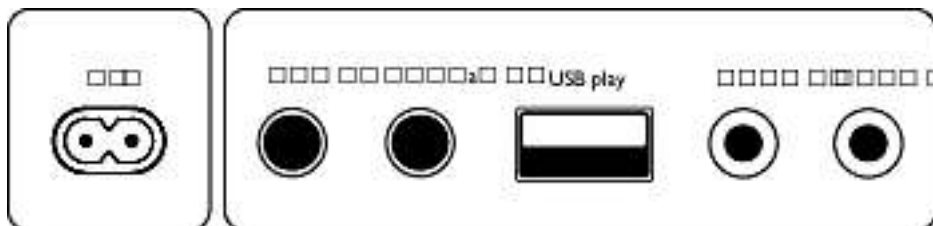

Podporované formáty zvuku

- Bluetooth: SBC
- USB: MP3, WAV, WMA, FLAC

Vybavenie a vlastnosti

- Karaoke: ovládanie ozveny, Ovládanie mikrofónu, stíšenie vokálov, menič hlasu
- Ovlád. hlasitosti: Taktový spínač
- Svetelný efekt: Áno, svetelný efekt reproduktora,

- stroboskopické svetlo
- Ovládanie gitary
- Obrazovka displeja: LED

Kompatibilita

- Ovládanie aplikácie na smartfóne/tablete: Nie

Príkon

- Kapacita batérii: 2200 mAh, 7,4 V
- Zdroj napájania: 100-240 VAC, 50/60 Hz
- Typ batérie: Litium-iónová (vstavaná)
- Životnosť batérie: 14 hodina(y)
- Čas nabíjania: ≤ 3 hodina(y)
- Nabíjacia batéria: Áno, integrovaná (5V/1A)

Rozmery balenia

- Výška: 52.2 cm
- Typ balenia: Lepenka
- Typ policového umiestnenia: Stojan
- Šírka: 39 cm
- Hĺbka: 37 cm
- Počet zabalených kusov výrobkov: 1
- EAN: 48 95229 12901 6
- Hmotnosť brutto: 8.7 kg
- Hmotnosť netto: 7.04 kg
- Hmotnosť obalu: 1.66 kg

Rozmery produktu

- Výška: 46.05 cm
- Šírka: 30.9 cm
- Hĺbka: 32.2 cm
- Hmotnosť: 6.95 kg

Príslušenstvo

- Dodávané príslušenstvo: Napájací kábel striedavého prúdu (AC), Stručná príručka spustenia, Potvrdenie záruky, Bezpečnostné pokyny

Displej

- Podsvietenie: modrá
- Indikátor nabíjania: červená

Dátum vydania
2024-03-08

Verzia: 1.1.1

EAN: 48 95229 12901 6

© 2024 Koninklijke Philips N.V.
Všetky práva vyhradené.

Autor si vyhradzuje právo zmeny špecifikácií bez oznámenia. Ochranné známky sú majetkom Koninklijke Philips N.V. alebo ich príslušných vlastníkov.

www.philips.com