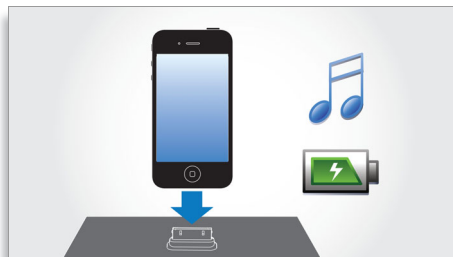

Připojení vstupu Aux

Připojení vstupu Aux pro přenosný hudební přehrávač MP3

Reproduktory s konstrukcí Bass Reflex

Reproduktorové soustavy s konstrukcí Bass Reflex zajišťují reprodukci hlubokých basů i pomocí malé reproduktorové soustavy. Od konvenčních reprosoustav se liší přidáním basového průduchu pro hluboké tóny, který je akusticky vyladěn tak, aby spolu s basovým reproduktorem poskytoval optimální výkon soustavy na nízkých kmitočtech. Výsledkem jsou hlubší s menším zkreslením. Principem je rezonance vzduchové hmoty v basovém průduchu podobně jako u běžného reproduktoru. V kombinaci s výkonem basového reproduktoru poskytují soustavy tohoto typu zcela nový rozměr reprodukce zvuku na nejnižších kmitočtech.

Přehrávejte a nabíjete iPod/iPhone

Užijte si svou oblíbenou hudbu ve formátu MP3 při nabíjení svého zařízení iPod/iPhone. Díky umožňují připojení vašeho přenosného zařízení přímo k dokovacímu zábavnímu systému, takže můžete poslouchat svoji oblíbenou hudbu se skvělým zvukem. Při přehrávání také nabíjejí vaše zařízení iPod/iPhone, takže si můžete vychutnávat hudbu a nemusíte mít obavy, že se vašemu přenosnému přehrávači vybijí baterie. Dokovací zábavní systém automaticky nabíjí vaše přenosné zařízení, jakmile je v doku.