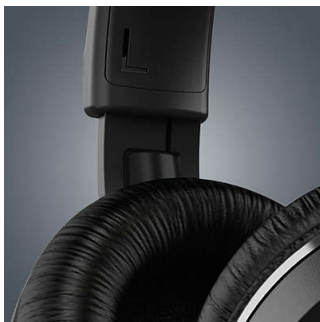

Coques et arceau réglables

Les coques réglables sont conçues pour s'adapter à la forme de votre tête. Vous ne vous souvenez même plus que vous les portez.