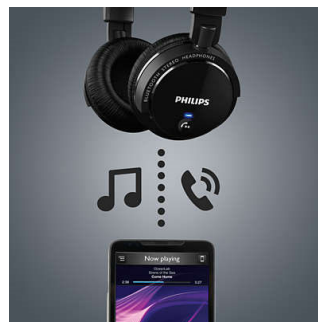

Contrôle sans fil, appels et musique

Pour écouter de la musique à l'infini et passer facilement de vos appels à votre musique, rien ne vaut le Bluetooth® ! Pour écouter vos chansons préférées, reliez votre casque Philips à votre smartphone ou à votre tablette Bluetooth®, puis réglez en une touche les commandes intuitives de chaque coque pour modifier le volume d'une chanson ou la mettre en pause pendant que vous passez ou prenez un appel.