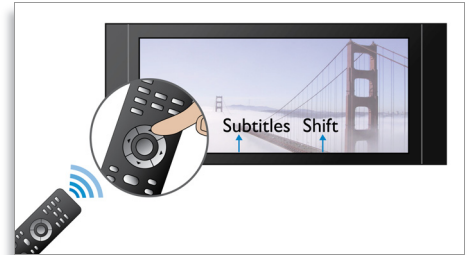

### Net TV

透過 Net TV 體驗豐富的線上服務。隨時透過 Philips 藍光光碟播放機直接在電視上欣賞電影、圖片、娛樂節目和其他線上內容。只需透過有線或無線連接將播放機直接連接到家庭網絡，然後使用遙控器瀏覽並選擇想要觀看的內容。Philips 功能表可讓您存取適合於電視屏幕的流行 Net TV 服務。

### DLNA 網絡連結

DLNA 網絡連結？您可以輕鬆存取電腦或家庭網絡上的個人相片、音樂、視訊或影片。它採用乙太網 (LAN) 連接與 DLNA 協定來

確保經 DLNA 認證的產品能夠順暢工作。透過將藍光光碟播放機連接到家庭網絡，您將能夠存取來自所有經 DLNA 認證的裝置的資訊。使用電視上專門為便於瀏覽而設計的直觀用戶介面，您只需按一下按鈕即可存取所有娛樂資訊。

### 切換字幕

切換字幕是一項增強功能，使用者在電視或電腦屏幕上觀看電影時可手動調節電影字幕。使用遙控器在屏幕上方或下方切換字幕。在闊屏幕顯示器（例如 21:9 影院與投影機）上，字幕有時會被切掉。為了清晰觀賞到字幕，使用者必須變更屏幕比例，但這會毀掉闊屏幕的觀賞質量。透過切換字幕功能，使用者能夠在維持正確的屏幕比例的同時觀賞到理想的字幕。