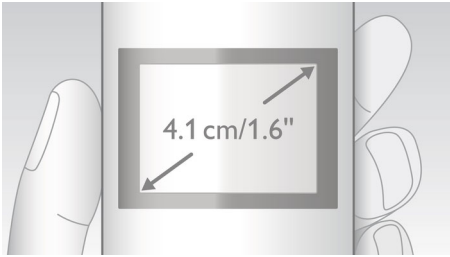

Ekologický výrobok

- Nízke vyžarovanie a spotreba energie

PHILIPS

Hlavné prvky

4,1 cm (1,6") displej

Ľahko čitateľný 4,1 cm (1,6") displej s podsvietením

Pokročilé testovanie zvuku

Kvalitu zvuku našich telefónov DECT testujeme rovnakým spôsobom, ako výrobcovia špičkových slúchadiel. Pomocou moderného simulátora ucha vieme presne simulovať spôsob, akým ľudia v skutočnosti počujú zvuk. Vďaka tomu naši akustickí inžinieri dokážu zmerať a presne doladiť niektoré charakteristiky, ako napríklad frekvenčnú odozvu, skreslenie alebo celkové sluchové vnímanie, a vytvoriť tak dokonalú reprodukciu hlasu.