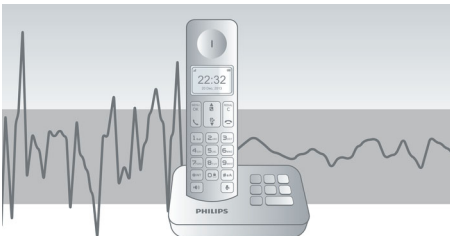

Ekologický výrobok

- Nízke vyžarovanie a spotreba energie

PHILIPS

Hlavné prvky

4,1 cm (1,6") displej

Ľahko čitateľný 4,1 cm (1,6") displej s podsvietením

Pokročilé testovanie zvuku

Kvalitu zvuku našich telefónov DECT testujeme rovnakým spôsobom, ako výrobcovia špičkových slúchadiel. Pomocou moderného simulátora ucha vieme presne simulovať spôsob, akým ľudia v skutočnosti počujú zvuk. Vďaka tomu naši akustickí inžinieri dokážu zmerať a presne doladiť niektoré charakteristiky, ako napríklad frekvenčnú odozvu, skreslenie alebo celkové sluchové vnímanie, a vytvoriť tak dokonalú reprodukciu hlasu.

Automatické ovládanie hlasitosti

Automatické ovládanie hlasitosti kompenzuje odchýlky v zvukovom signáli, ktoré môžu byť spôsobené vzdialenosťou, silou signálu alebo telefónom volajúceho – vďaka tomu zvuk, ktorý počujete, zostane vždy konzistentný. Zníženie zosilnenia zvuku pri silných signáloch a zvýšenie pri slabých signáloch znamená, že si môžete vychutnať plynulú konverzáciu bez nechcených zmien v hlasitosti.