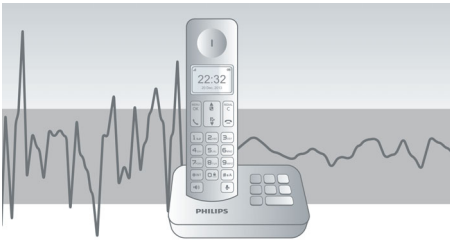

Hem güzel hem kullanımı kolay

- Telesekretere 15 dakikaya kadar mesaj kaydedilebilir
- Sarı arka ışıklı, kolay okunur 4,1 cm (1,6") ekran
- Kolay kurulum sayesinde büyük rahatlık
- Telefon defterinize en sık aradığınız 50 numarayı kaydedin
- Arayan numarayı gösterme özelliği - arayan kişiyi her zaman görebilmeniz için
- 16 saate kadar konuşma süresi

Çevre dostu ürün

- Düşük güç tüketimi: bekleme modunda < 0,65 W
- Şarj modunda yayılan radyasyonda %95'e varan azalma

asimpleswitch.com

PHILIPS

Özellikler

Gelişmiş ses testleri

DECT telefonlarımızın ses kalitesini üst segment kulaklık üreticileri ile aynı şekilde test ediyoruz. Gelişmiş bir kulak simülatörü kullanarak, insanların duyduğu sesleri hassas bir biçimde yeniden üretebiliyoruz. Böylece ses mühendislerimiz frekans tepkisi, bozulma ve genel ses algısı gibi noktalarda ince ayar yapıyor ve hem ahizeli hem de eller serbest moda mükemmel ses üretimi elde edebiliyor.

Otomatik Ses Seviyesi Kontrolü

Otomatik Ses Seviyesi Kontrolü mesafeye, sinyal gücüne veya arayan kişinin telefonuna

bağlı olarak oluşabilecek ses dalgalanmalarını dengeler; böylece her zaman dengeli bir seviyesi sağlar. Ses kuvvetlendirme güçlü sinyaller için azaltılırken zayıf sinyaller için artırılır; bu sayede ses seviyesinde istenmeyen değişiklikler olmadan rahat bir görüşme yapabilirsiniz.