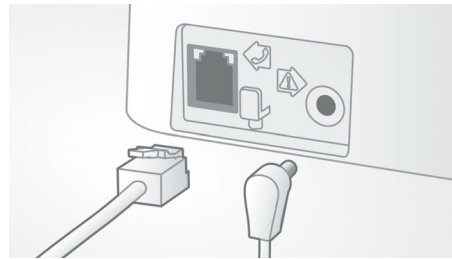

Kolay kurulum

Kolay kurulum sayesinde büyük rahatlık. Hızlı Kurulum - Tak ve Çalıştır