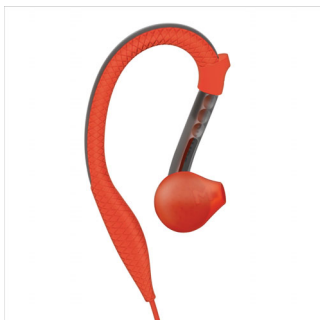

Нескользящие насадки

Наушники ActionFit изготовлены из высококачественной нескользящей резины, что гарантирует плотную и комфортную посадку независимо от длительности вашей тренировки и энергичности движений.

Зажим и чехол

В комплект наушников ActionFit входит специальный зажим и чехол для удобного регулирования положения кабеля и надежного хранения. Наслаждайтесь тренировкой без путаницы с проводом благодаря зажиму и храните наушники в дышащем чехле. Легко и просто!