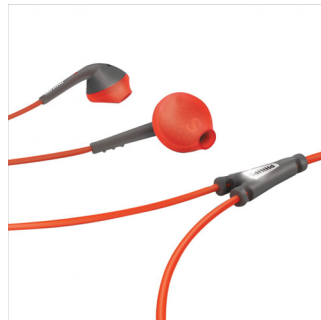

Усиленный кевларовый кабель

Конструкция наушников ActionFit разрабатывалась специально для гарантии прочности и надежности. Кевларовый кабель хорошо защищен от износа и поломок и рассчитан на использование в жестких условиях, в том числе для тренировок.