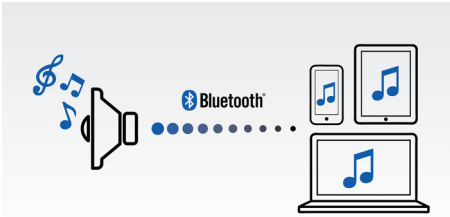

## Streaming musik nirkabel

Bluetooth adalah teknologi komunikasi nirkabel berjangkauan pendek yang kuat dan hemat energi. Teknologi ini memudahkan koneksi nirkabel ke iPod/iPhone/iPad atau perangkat Bluetooth lainnya, seperti ponsel pintar, tablet, atau laptop. Sehingga Anda dapat menikmati musik favorit Anda, suara dari video atau permainan di speaker ini dengan mudah.