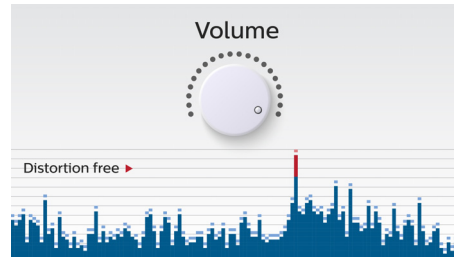

Fungsi anti-klip

Anti-Klip membiarkan Anda mendengar musik dengan kencang dan menjaga kualitas terbaik, bahkan jika baterai lemah. Dapat menerima jangkauan sinyal masukan, dari 300mV sampai 1000mV dan membuat speaker Anda aman dari bahaya gangguan. Fungsi terpasang ini memonitor sinyal musik selagi sinyal masuk melalui amplifier dan menahan sinyal terbaik dalam jangkauan amplifier, mencegah gangguan audio yang disebabkan oleh klip tanpa memengaruhi suara kencangnya. Kemampuan speaker portabel yang menghasilkan puncak musik semakin berkurang akibat daya baterai, namun anti-klip mengurangi puncak yang disebabkan oleh baterai lemah, dan membuat musik bebas gangguan.