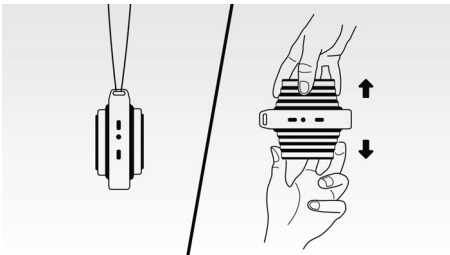

Keluarkan speaker

Speaker yang dapat diperluas ini dapat diperkecil untuk mendengarkan musik di jalan atau dibuka untuk kualitas suara yang lebih baik, cukup pegang bagian atas dan bawahnya, lalu tarik.