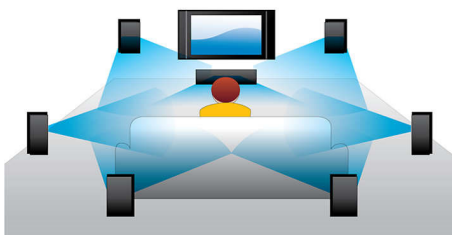

Dolby TrueHD и DTS-HD MA

Аудиоформаты высокого разрешения DTS-HD Master Audio и Dolby TrueHD обеспечивают 7.1 каналов высококачественного звука на диске Blu-ray. Качество воспроизводимого звука поистине неотлично от студийного, вы сможете услышать именно то, что создатели записи хотели до вас донести. Аудиоформаты высокой четкости DTS-HD и Dolby TrueHD обеспечат максимум впечатлений от систем домашнего развлечения.