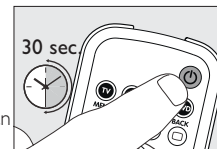

5 Slå på TVen, og kontroller om du kan styre alle funksjonene på TVen med SRP 3004.

– Hvis TVen svarer som den skal på alle tastekommandoene, er SRP 3004 klar til bruk.

- Hvis en tast ikke fungerer (som den skal), kan du prøve å reparere tasten. Se 'Reparere en tast' for mer informasjon.

6 Trykk på -tasten to ganger for å gå ut av oppsettsmodus og lagre innstillingene.

– Når det ikke trykkes på noen taster på 2 minutter eller mer, går fjernkontrollen ut av oppsettsmodus automatisk.

- **Hvis enheten ikke svarer i det hele tatt eller ikke svarer på alle tastekommandoene, eller hvis du ikke finner koden for merket ditt, holder du knappene og nede samtidig i fem sekunder til knappen blinker to ganger. Deretter slipper du disse to knappene og fortsetter med trinn 4. Fjernkontrollen søker nå i hele databasen etter en kode som fungerer med TVen. Fullstendig databasesøk kan ta opptil 15 minutter.**

Konfigurere fjernkontrollen for andre enheter (STB (set-top-bokser for kabelboks, satellittmottaker, DVB-T-enhet) DVD-spiller/-opptaker og videospiller).

1 Kontroller at enheten er slått på, fullstendig operativ og kan svare på kommandoer fra fjernkontrollen. Sett for eksempel inn en videokassett i videospilleren eller en plate i DVD-spilleren/-opptakeren.

2 Følg trinnene 2 til 6 under Konfigurere fjernkontrollen for TV.