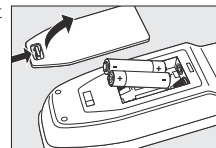

Følg instruksjonene i avsnittet 'Konfigurere fjernkontrollen for TV' for å enkelt konfigurere fjernkontrollen for enhetene.

2. Installere fjernkontrollen

Sette inn batteriene

- 1 Trykk dekelet innover og skyv det i pilens retning.
- 2 Sett to batterier av type AAA I batterirommet, som vist.
- 3 Skyv dekelet tilbake og klikk det godt på plass.