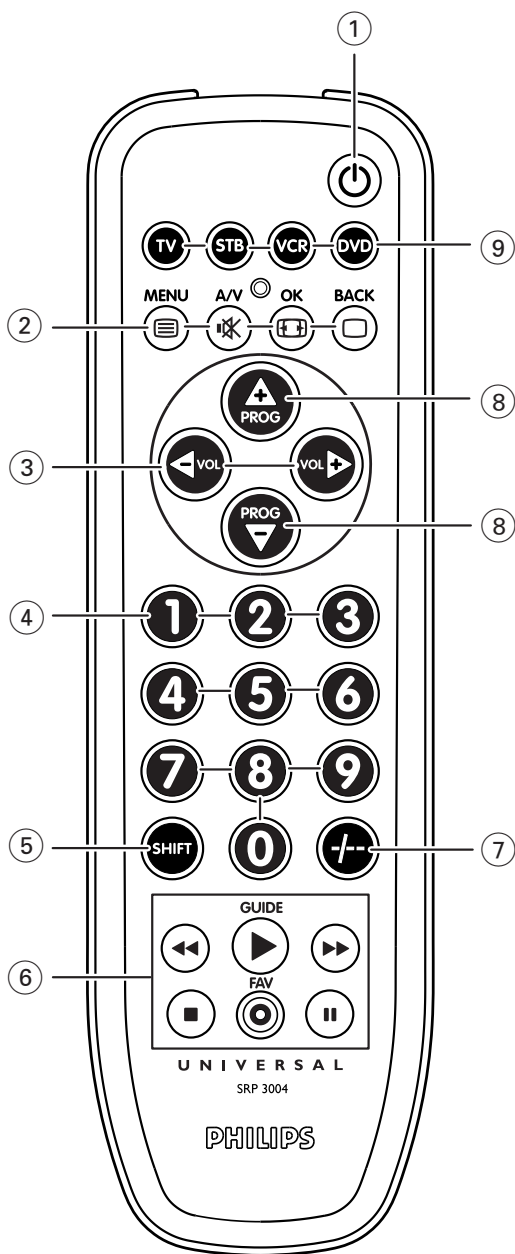

Register your product *Universal remote control*
and get support at
www.philips.com/welcome

SRP 3004/10

NO Bruksanvisning

PHILIPS

Innhold

1. Innledning	3
2. Installere fjernkontrollen	3-6
Sette inn batteriene	3
Teste den universelle fjernkontrollen	3-4
Konfigurere fjernkontrollen for TV	4-6
3. Knapper og funksjoner	7-8
4. Trenger du hjelp?	9
Kodeliste over alle merker / alt utstyr	10-25
Utstyrsliste	26
Kundestøtte	26
Informasjon til forbrukerne	27

Følg instruksjonene i avsnittet 'Konfigurere fjernkontrollen for TV' for å enkelt konfigurere fjernkontrollen for enhetene.

2. Installere fjernkontrollen

Sette inn batteriene

- 1 Trykk dekelet innover og skyv det i pilens retning.
- 2 Sett to batterier av type AAA I batterirommet, som vist.
- 3 Skyv dekelet tilbake og klikk det godt på plass.

3 Finn merket på TV-apparatet ditt i kodelisten bakerst i denne håndboken. En firesifret kode vises for hvert merke. Merk deg denne koden.

Bruk så tallknappene og tast inn koden du noterte deg i trinn 3.