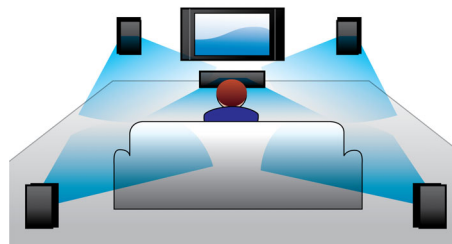

Dolby TrueHD et DTS-HD

Les technologies Dolby TrueHD et DTS-HD Master Audio Essential restituent le son de haute qualité des disques Blu-ray. Le son est en tout point identique à la maquette studio : vous entendez donc ce que les créateurs souhaitaient vous faire entendre. Les technologies Dolby TrueHD et DTS-HD Master Audio Essential améliorent ainsi votre expérience de la haute définition.

EISA Award

L'EISA récompense les fonctionnalités appréciées par les consommateurs à la recherche de haute qualité et de créativité.

Les enceintes satellites novatrices du Philips HTS 9520, comprenant chacune plusieurs haut-parleurs font la différence. Le caisson inférieur contient deux unités latérales qui agissent comme des dipôles, tandis que le caisson supérieur présente une solution graves/aigus traditionnelle. Le tout est associé à des amplificateurs classe D situés au niveau du lecteur de DVD/disques Blu-ray principal du HTS9520, qui comprend également un DSP personnalisé, pour un son Surround encore meilleur. Avec un caisson de basses mettant en valeur les moyennes et hautes fréquences, le son vous enveloppe comme jamais ! Ce produit est compatible avec les téléviseurs 3D et permet un accès sans fil à votre PC.

Logo « Produit Vert » Philips

Les produits verts de Philips permettent de réduire les coûts, la consommation d'énergie et les émissions de CO2. Comment ? En rendant possible une amélioration environnementale significative dans un ou plusieurs de nos champs d'actions écologiques clés (efficacité énergétique, conditionnement, substances dangereuses, poids, recyclage, recyclabilité et durabilité).