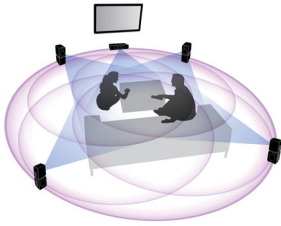

Connectez vos appareils et laissez-vous aller au divertissement

- Full HD Blu-ray 3D pour une expérience 3D totalement immersive
- Philips Net TV en Wi-Fi : des services en ligne sur votre téléviseur
- Liaison réseau DLNA pour profiter des photos et vidéos sur le PC

PHILIPS

Points forts

360Sound

Très différent du Home Cinéma 5 enceintes classique, le 360Sound présente une conception exclusive avec trois haut-parleurs dans chaque enceinte satellite : un à l'avant et deux sur les côtés en façade, inclinés pour diffuser un son intense tout autour de vous. En plus du principe de dipôles, Philips utilise un algorithme exclusif pour accroître encore l'effet d'immersion sonore. Fabriqué avec des composants acoustiques de qualité tels que les tweeters à dôme, le système magnétique en néodyme et les amplificateurs numériques classe « D », le 360Sound diffuse un son exceptionnel dans toute la pièce, pour une expérience cinématographique ultra-réaliste dans le confort de votre maison.

contenus haute qualité. En outre, le format Blu-ray permet de restituer un son Surround non compressé pour que votre expérience sonore soit incroyablement réaliste.

Philips Net TV en Wi-Fi

Bénéficiez d'un large choix de services en ligne avec Net TV. Accédez à tout moment à des films, photos, info-loisirs et autres contenus en ligne directement sur votre téléviseur. Reliez simplement votre Home Cinéma à votre réseau domestique par le biais de la connexion Ethernet pour naviguer dans les programmes et sélectionner celui de votre choix à l'aide de la télécommande. À partir du menu Philips, accédez aux meilleurs services Net TV adaptés à votre écran de télévision. De plus, avec le réseau PC certifié DLNA, vous pouvez visionner des vidéos ou accéder à des photos stockées sur votre ordinateur simplement à l'aide de votre télécommande.