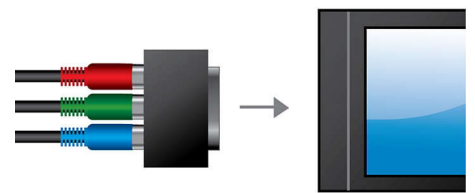

Amplificatore avanzato in classe D

Amplificatore avanzato in classe D per un suono potente e compatto

Sintonizzatore FM integrato

Sintonizzatore FM integrato

Connettività RGB su Scart

RGB su SCART è un collegamento tramite cavo che garantisce una connessione facile e un'uscita video di alta qualità.