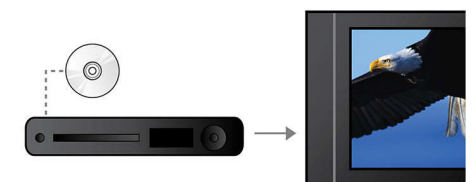

Riproduce tutti i formati

Possibilità di riprodurre praticamente tutti i tipi di dischi: CD, (S)VCD, DVD, DVD+R, DVD-R, DVD+RW, DVD-RW o DVD+R DL. Scopri l'impareggiabile flessibilità e la comodità di poter riprodurre tutti i tuoi dischi su un unico dispositivo.