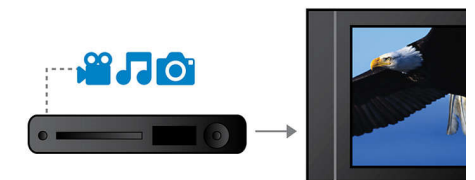

Dolby Digital Pro Logic II

Il decodificatore incorporato Dolby Digital elimina la necessità di un decodificatore esterno, poiché è in grado di elaborare tutte le informazioni dei sei canali audio e garantire un audio surround potente, naturale ed estremamente realistico. Dolby Pro Logic II genera cinque canali di elaborazione surround da qualsiasi sorgente stereo.

Amplificatore avanzato in classe D

Amplificatore avanzato in classe D per un suono potente e compatto

Sintonizzatore FM integrato

Sintonizzatore FM integrato

Connettività RGB su Scart

RGB su SCART è un collegamento tramite cavo che garantisce una connessione facile e un'uscita video di alta qualità.

Riproduce tutti i formati

Riproduci i formati multimediali che desideri: DivX, MP3, WMA o JPEG. Approfitta dell'imbattibile riproducibilità e condividi i file multimediali direttamente sul tuo televisore o sistema Home Theater, comodamente seduto in soggiorno.