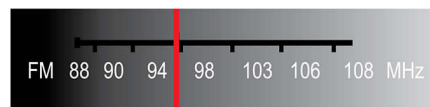

Dolby Digital Pro Logic II

Il decodificatore incorporato Dolby Digital elimina la necessità di un decodificatore esterno, poiché è in grado di elaborare tutte le informazioni dei sei canali audio e garantire un audio surround potente, naturale ed estremamente realistico. Dolby Pro Logic II genera cinque canali di elaborazione surround da qualsiasi sorgente stereo.

Amplificatore avanzato in classe D

Amplificatore avanzato in classe D per un suono potente e compatto

Sintonizzatore FM integrato

Sintonizzatore FM integrato

Connettività RGB su Scart

RGB su SCART è un collegamento tramite cavo che garantisce una connessione facile e un'uscita video di alta qualità.