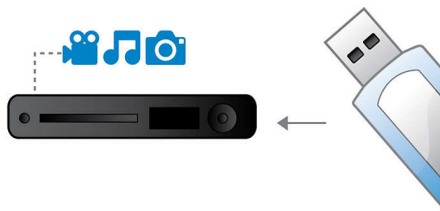

Dai vita all'audio e al video

- Amplificatore avanzato in classe D per un suono potente e compatto
- Audio surround Dolby Digital e Pro Logic II

Facile da regolare

- Connettori Easy-fit™ con codice colori per semplificare l'installazione
- Un solo collegamento per immagini di alta qualità

Collegati e prova le diverse sorgenti

- USB Media Link per la riproduzione multimediale da unità flash USB

PHILIPS

In evidenza

USB Media Link

Il bus seriale universale o USB è un protocollo standard utilizzato per collegare PC, periferiche e apparecchiature elettroniche. Grazie alla funzione USB Media Link, è sufficiente collegare il dispositivo USB e selezionare il video, la foto o il brano musicale che desideri riprodurre.

Certificazione DivX Ultra

Grazie al supporto DivX, è possibile riprodurre video codificati in questo formato comodamente seduti sul divano di casa. Il formato DivX è una tecnologia di compressione video basata su MPEG4 che consente di salvare file di grandi dimensioni, contenenti film, trailer o video musicali, su supporti come CD-R/RW e DVD registrabili. DivX Ultra unisce la riproduzione DivX a utilissime funzioni quali sottotitoli integrati, audio in più lingue, tracce multiple e menu in un unico formato file.

Dolby Digital Pro Logic II

Il decodificatore incorporato Dolby Digital elimina la necessità di un decodificatore esterno, poiché è in grado di elaborare tutte le informazioni dei sei canali audio e garantire un audio surround potente, naturale ed estremamente realistico. Dolby Pro Logic II genera cinque canali di elaborazione surround da qualsiasi sorgente stereo.