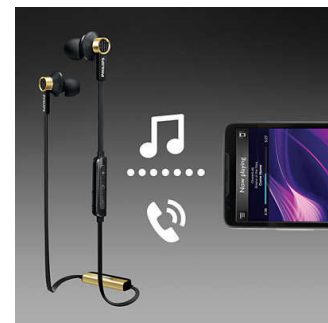

MusicChain™

Met MusicChain™ kunt u gemakkelijk de nummers die u afspeelt delen met vrienden. Dankzij de Bluetooth®-technologie hoeft u alleen maar op de MusicChain™-knop op uw hoofdtelefoon te drukken om deze eenvoudig te koppelen met een andere MusicChain™-hoofdtelefoon.

Knoopvrij plat snoer

Plat snoer met antislipmateriaal zorgt dat het snoer niet in de knoop raakt.

Draadloze muziek en draadloos bellen

Koppel uw smartphone met uw hoofdtelefoon via Bluetooth en geniet van de vrijheid en het plezier van kristalheldere muziek en telefoongesprekken - zonder gedoe met kabels. Wissel tussen nummers en beantwoord oproepen met de eenvoudig te gebruiken afstandsbediening.