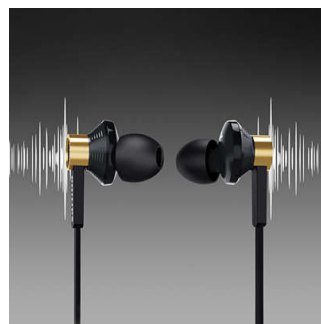

Hybride architectuur

De hybride architectuur maakt gebruik van krachtige neodymium-magneten voor zeer nauwkeurig geluid en verbeterde bastonen.

TX2BTBK/00

Het hybride model gebruikt grote luidsprekers van 13,5 mm in een compact ontwerp in de hoofdtelefoon. Dit heeft als resultaat een hogere geluidskwaliteit en echt comfort.