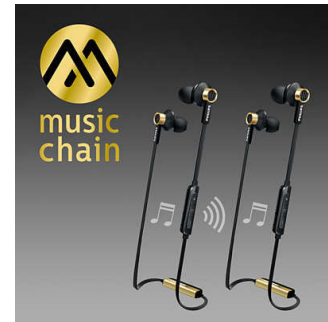

Bluetooth-technologie

Koppel uw hoofdtelefoon met een Bluetooth-apparaat om te genieten van kristalheldere muziek - draadloos.

Keuze uit 3 paar caps

Caps zijn beschikbaar in 3 verschillende maten (klein, middelgroot en groot) voor een perfecte pasvorm.

Eenvoudig koppelen via NFC

Dankzij NFC-koppeling kunt u uw Bluetooth®-hoofdtelefoon met slechts één druk op de knop koppelen met elk Bluetooth-apparaat.

Ergonomische ovale geluidsbuis

De ovale vorm van de buis is ontworpen op basis van uitgebreid onderzoek naar het menselijk oor. De ergonomische vorm zorgt voor een optimale pasvorm en optimaal draagcomfort voor totaal muziekgenot.

MusicChain™

Met MusicChain™ kunt u gemakkelijk de nummers die u afspeelt delen met vrienden. Dankzij de Bluetooth®-technologie hoeft u alleen maar op de MusicChain™-knop op uw hoofdtelefoon te drukken om deze eenvoudig te koppelen met een andere MusicChain™-hoofdtelefoon.

Knoopvrij plat snoer

Plat snoer met antislipmateriaal zorgt dat het snoer niet in de knoop raakt.

Draadloze muziek en draadloos bellen

Koppel uw smartphone met uw hoofdtelefoon via Bluetooth en geniet van de vrijheid en het plezier van kristalheldere muziek en telefoongesprekken - zonder gedoe met kabels. Wissel tussen nummers en beantwoord oproepen met de eenvoudig te gebruiken afstandsbediening.