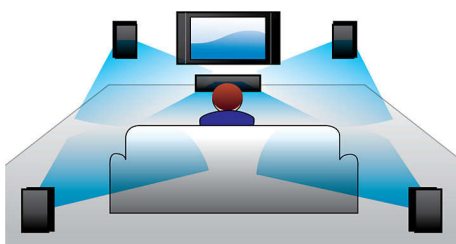

Dolby Digital

Ponieważ Dolby Digital, wiodący światowy standard cyfrowego dźwięku wielokanałowego, wykorzystuje anatomię ludzkiego ucha do naturalnego przetwarzania dźwięku, użytkownik słyszy doskonałej jakości dźwięk przestrzenny i realistyczne otaczające tony.