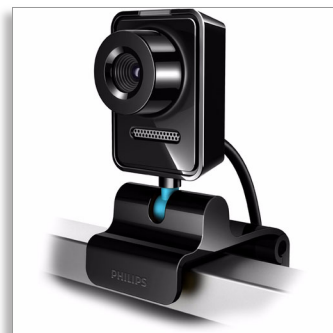

Philips
Webcam PC

SPZ3000

Rimani in contatto

Video e foto con risoluzione ottimizzata da 1,3 megapixel, face tracking, zoom digitale 3x per primi piani e pulsante di scatto per foto istantanee; basta collegarla e avviare la chat! Il morsetto universale si adatta a PC desktop, notebook e schermi.

Comunicazioni su Internet di livello superiore

- Risoluzione avanzata di 1,3 megapixel per una maggiore nitidezza delle immagini
- Non perderai neanche un sorriso con il face tracking
- Zoom digitale 3x per gli ingrandimenti
- Video fluidi a 30 fotogrammi al secondo

Davvero facile

- Semplice plug-and-chat per una rapida connessione
- Tasto di scatto per foto istantanee
- Il giunto girevole consente il posizionamento appropriato
- Morsetto della webcam universale per desktop, notebook o schermi
- La fotocamera si piega in avanti per essere riposta facilmente

Morsetto della webcam universale

Il morsetto universale semplifica il montaggio della webcam sul tuo computer desktop, notebook o schermo LCD. Il suo design lo rende particolarmente saldo e la webcam non rischia di spostarsi né di cadere nel bel mezzo di una conversazione.