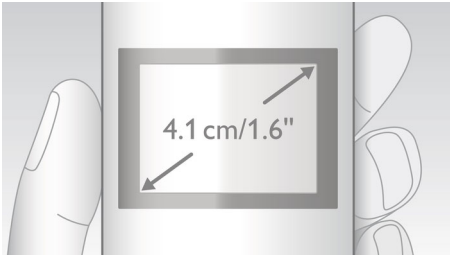

### 4,1 cm (1,6") ekraan

Selgelt loetav 4,1 cm (1,6") taustvalgustusega ekraan