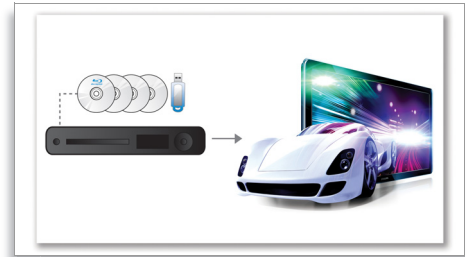

全部都能播放

幾乎能播放任何碟片或媒體裝置 - 無論是 3D 藍光光碟、DVD、VCD、CD 或 USB 裝置。體驗強大播放能力所帶來的無比便利，以及與電視或家庭劇院系統共享媒體檔案的樂趣。