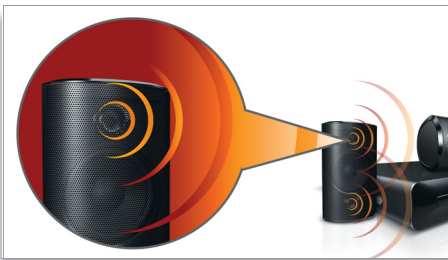

飛利浦
5.1 聲道家庭劇院

藍光光碟播放

HTS3580

就要執著好聲音

渾厚低音呈現震撼劇院音效

在家享受劇院級的震撼感動！配備雙低音管的強力喇叭與藍光光碟播放高畫質 HDMI 1080p 影像升級功能，提升您的家庭娛樂體驗。

精采的聽覺饗宴

- 備低音管的強力喇叭，音質優異
- 杜比 TrueHD 與 DTS-HD 高傳真環繞音效
- 1000 瓦 RMS 功率提供優異電影與音樂音效

精心設計美化您的生活空間

- 時髦亮面烤漆搭配獨特觸控功能
- 輕巧設計，方便攜帶

輕鬆連接您所有的娛樂裝置

- 支援 Full HD 3D 藍光，創造真正令人沈浸的 3D 電影體驗
- 可播放 3D 藍光光碟、DVD、VCD、CD 和 USB 裝置
- HDMI 1080p 強化至高解析度，呈現更鮮明圖片

PHILIPS
sense and simplicity

焦點

Full HD 3D 藍光

在自家客廳觀賞 Full HD 3D 電視，享受 3D 電影帶來的視覺震撼。動態 3D 功能採用最新一代的快速切換顯示技術，以完整 1080 x 1920 HD 解析度營造出實境深度與逼真效果。觀賞影像時所使用的特殊鏡片會配合影像變換定時開關左右鏡片，即可在您的家庭劇院產生 Full HD 3D 觀影體驗。以藍光格式發行的優質 3D 影片提供豐富且高品質的內容選單。藍光同時也提供未經壓縮的環繞音效，帶來逼真的聆聽體驗。

備低音管的強力喇叭

備低音管的強力喇叭，音質優異

杜比 TrueHD 與 DTS-HD

杜比 TrueHD 與 DTS-HD Master Audio Essential 能呈現藍光光碟中最細緻的音質。而音效再生技術可媲美專業錄音師，讓您聽見原創者最初的音效呈現。杜比 TrueHD 與 DTS-HD Master Audio Essential 能豐富您高解析度的娛樂體驗。

時髦亮面烤漆

時髦亮面烤漆搭配獨特觸控功能

輕巧設計

輕巧設計，方便攜帶

HDMI 1080p

HDMI 1080p 可提供畫質清晰的影像。現在您可用真正的高解析度來欣賞標準解析度的電影 - 讓您享受更多細節及更栩栩如生的畫面。循序掃描 (表示為 1080p 中的 p) 會消除螢幕上一行行的線條，確保影像清晰度。更棒的是，HDMI 可經由直接數位連線傳送未經壓縮的數位 HD 影像以及數位多頻道音訊，不必轉換至類比訊號，因此畫質與音質皆臻完美，毫無雜訊。