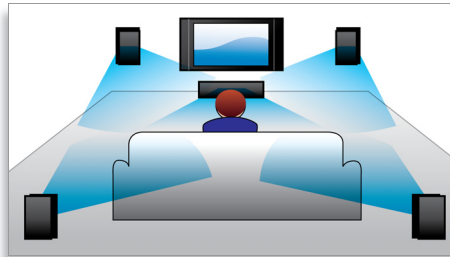

精心設計美化您的生活空間

- 時髦亮面烤漆搭配獨特觸控功能
- 輕巧設計，方便攜帶

輕鬆連接您所有的娛樂裝置

- 支援 Full HD 3D 藍光，創造真正令人沈浸的 3D 電影體驗
- 可播放 3D 藍光光碟、DVD、VCD、CD 和 USB 裝置
- HDMI 1080p 強化至高解析度，呈現更鮮明圖片

PHILIPS
sense and simplicity

焦點

Full HD 3D 藍光

在自家客廳觀賞 Full HD 3D 電視，享受 3D 電影帶來的視覺震撼。動態 3D 功能採用最新一代的快速切換顯示技術，以完整 1080 x 1920 HD 解析度營造出實境深度與逼真效果。觀賞影像時所使用的特殊鏡片會配合影像變換定時開關左右鏡片，即可在您的家庭劇院產生 Full HD 3D 觀影體驗。以藍光格式發行的優質 3D 影片提供豐富且高品質的內容選單。藍光同時也提供未經壓縮的環繞音效，帶來逼真的聆聽體驗。

備低音管的強力喇叭

備低音管的強力喇叭，音質優異

杜比 TrueHD 與 DTS-HD

杜比 TrueHD 與 DTS-HD Master Audio Essential 能呈現藍光光碟中最細緻的音質。而音效再生技術可媲美專業錄音師，讓您聽見原創者最初的音效呈現。杜比 TrueHD 與 DTS-HD Master Audio Essential 能豐富您高解析度的娛樂體驗。

時髦亮面烤漆

時髦亮面烤漆搭配獨特觸控功能

輕巧設計

輕巧設計，方便攜帶

HDMI 1080p

HDMI 1080p 可提供畫質清晰的影像。現在您可用真正的高解析度來欣賞標準解析度的電影 - 讓您享受更多細節及更栩栩如生的畫面。循序掃描 (表示為 1080p 中的 p) 會消除螢幕上一行行的線條，確保影像清晰度。更棒的是，HDMI 可經由直接數位連線傳送未經壓縮的數位 HD 影像以及數位多頻道音訊，不必轉換至類比訊號，因此畫質與音質皆臻完美，毫無雜訊。