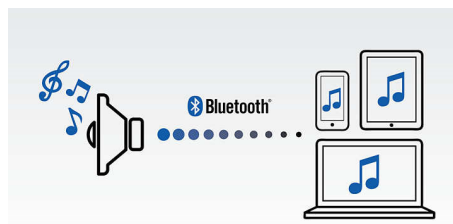

LED displejs

Skaidrs un spilgts LED displejs

Stereo austiņu ligzda

Lai klausīšanās baudījums būtu personiskāks, pievienojiet austiņas šai Philips ierīcei, kad vien vēlaties. Varat izbaudīt savu iemīļoto mūziku ar lielisku skanējumu, netraucējot pārējos, – vienkārši pievienojiet ierīcei austiņas.

Iebūvēts uzlādējams akumulators

Iebūvēts uzlādējams akumulators

Mūzikas straumēšana bezvadu tīklā

Bluetooth ir neliela diapazona bezvadu sakaru tehnoloģija, kas ir vienkārša un energoefektīva. Tehnoloģija nodrošina vienkāršu bezvadu savienojumu ar iPod/iPhone/iPad vai citām

Bluetooth ierīcēm, piemēram, viedtālruniem, planšetdatoriem vai pat klēpj datoriem. Šajā skaļrunī bezvadu tīklā varat klausīties gan savu iecienīto mūziku, gan video un spēļu skaņu.

Audio ieeja (3,5 mm)