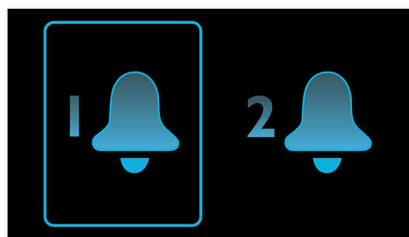

Двоен будилник

Аудио системата Philips позволява задаване на две аларми. Задайте един час за вашето събуждане и друг - за събуждане на човека до вас.