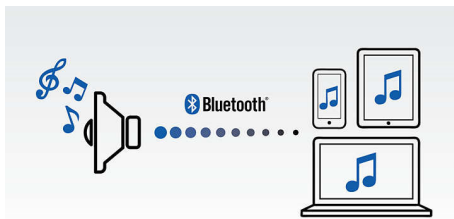

Лесна употреба

- Зареждане на второ мобилно устройство през USB порта
- Притурка за лесно Bluetooth съвояване за телефон с Android
- Интелигентно проектираната FlexiDock подхожда на всеки телефон с Android

Изненадващо богат звук

- Неодимови високоговорители за чист и балансиран звук
- Цифрова настройка с настроени станции
- Безжично поточно предаване на музика чрез Bluetooth
- Аудио вход за лесно възпроизвеждане на музиката от портативни устройства

PHILIPS

Акценти

FlexiDock

Подобрената версия на Philips FlexiDock включва микро USB съединител, идеален за всеки телефон с Android. Механизмът за поставяне чудесно подхожда за всеки телефон с Android, благодарение на дизайна със закръглени ръбове на съединителя. Той предлага максимална регулируемост. Просто плъзнете съединителя наляво или надясно или го завъртете, за да прилегне на всяко място или ориентация на Micro USB порта на вашия телефон. Тази изключителна гъвкавост е първата по рода си, удовлетворяваща нуждите на телефони с Android, направени от различни производители без стандартизирана позиция и ориентация на micro USB съединителя.

Безжично поточно предаване на музика

Bluetooth е технология за безжична комуникация на малки разстояния, която е едновременно стабилна и енергийно ефективна. Тя осигурява лесна безжична връзка с iPod/iPhone/iPad или други Bluetooth устройства, като смартфони, таблети и дори лаптопи. Сега можете да се наслаждавате на любимата си музика и на звука от филмите и игрите безжично и лесно – с тази тонколونا.