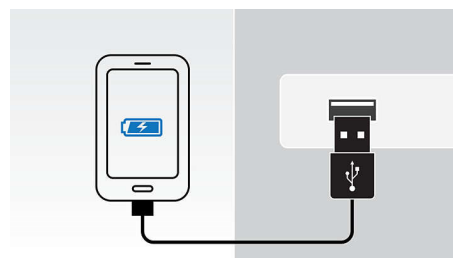

USB порт за второ устройство

За допълнително удобство, тази тонколона има и USB порт за зареждане на второ мобилно устройство, дори когато сте поставили вашия iPod/iPhone.