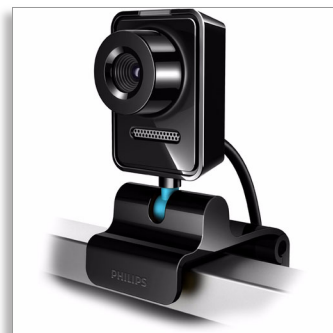

Philips
PC tīmekļa kamera

SPZ3000

Saglabājiet saikni

Tīmekļa kamerai ir uzlabota 1,3 megapikseļu video un fotoattēlu uzņemšana, sejas izsekošanas tehnoloģija, 3x digitālā tālummaiņa tuvplāniem un momentuzņēmumu poga tūlītējiem fotoattēliem, un tā ir tikai jāpievieno un varat sākt tērzēšanu! Universālā skava ir piemērota galddatoram, piezīmjdatoram un ekrānam.

Augstāki standarti sakariem internetā

- Uzlabota 1,3 megapikseļu kamera skaidrākiem fotoattēliem
- Nepalaidiet garām nevienu smaidu ar sejas izsekošanu
- 3x digitālā tālummaiņa tuvplāniem
- Plūstošs video ar 30 kadriem sekundē

Patiešām vienkārši

- Vienkārši pievienojiet un tērzējiet, izmantojot ātro savienojumu
- Momentuzņēmuma poga tūlītējiem fotoattēliem
- Rotējošs savienojums ļauj vērst kameru jebkurā virzienā
- Universāla tīmekļa kameras skava galddatoram, piezīmjdatoram vai ekrānam
- Kameras galviņu var pielocīt priekšpusei vienkāršai uzglabāšanai

Universāla tīmekļa kameras skava

Universālā skava vienkāršo drošu tīmekļa kameras novietošanu vai piestiprināšanu uz jebkura galddatora, piezīmjdatora un LCD ekrāna. Konstrukcija ir īpaši droša, un tīmekļa kamera nekustēsies un nenokritīs sarunas vidū.