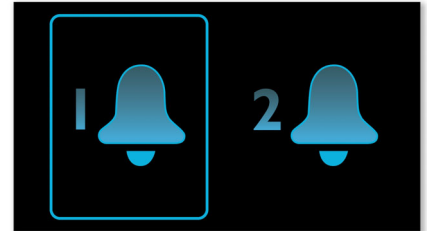

Topeltäratus

Philipsi helisüsteemiga saab seadistada kaks äratusaega. Seadke üks aeg enda ja teine oma partneri äratamiseks.