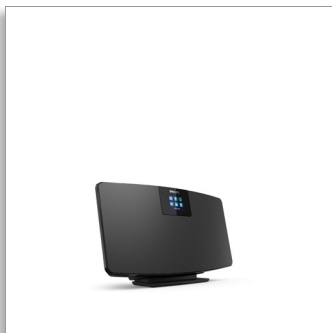

Philips  
Interneta radio

DAB+  
Spotify Connect  
Bluetooth®

TAM2805

## Īpaši kompakts. Funkcijām bagāts.

Maz vietas? Dodiet priekšroku izklaidei. Papildus interneta radio un DAB+ šī kompaktā pie sienas stiprināmā mikrosistēma nodrošina saderību ar Spotify Connect un straumēšanu, izmantojot Bluetooth. Varat pievienot pat kompaktdisku vai plašu atskaņotāju.