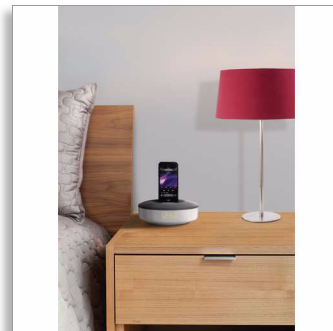

Philips
zvučnik s priključnom
stanicom

s Lightning priključkom
za iPod/iPhone
USB priključak za punjenje
6 W

DS1155

Zvuk usklađen s vašim domom

Kompatibilan s uređajem iPhone 5 i najnovijim modelima uređaja iPod zahvaljujući Lightning priključku, zvučnik s priključnom stanicom DS1155 ne samo da pruža pun i bogat zvuk nego se može pohvaliti prikazom sata i blagim noćnim svjetlom, što ga čini savršenim uređajem na noćnom ormariću.

Iznenadujuće bogat zvuk

- Bogat višesmjerni zvuk koji će ispuniti vašu spavaću sobu
- Tehnologija zaštite od smetnji uzrokovanih mobilnim telefonom
- Ukupna izlazna snaga od 6 W RMS

Napredna mogućnost višenamjenske uporabe

- Brzo punjenje i reprodukcija glazbe putem Lightning priključka

Elegantan i kompaktan

- Elegantan i kompaktan dizajn omogućava smještanje na bilo koji noćni ormarić
- Dizajn za 360 stupnjeva osigurava predivan izgled iz svakog kuta

Dizajniran za vašu spavaću sobu

- Punite drugi mobilni uređaj putem USB kabela
- Noćno svjetlo mekog sjaja
- Automatsko usklađivanje sata s uređajem iPod/iPhone kada je uređaj priključen

PHILIPS

zvučnik s priključnom stanicom
s Lightning priključkom za iPod/iPhone, USB priključak za punjenje, 6 W