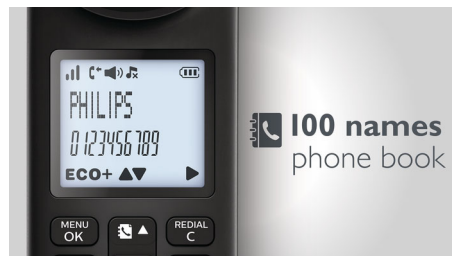

100 nime mahutav telefoniraamat

Hoidke alati oma lähedaste telefoninumbrid käeulatuses: salvestage telefoniraamatusse kuni 100 lemmikisikut.

Muretu laadimine

Laadige käsitelefon üheskoos kumba pidi