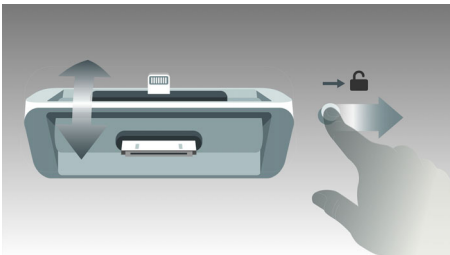

DualDock pro nabíjení a přehrávání

Inovativní DualDock Philips s konektorem Lightning a 30kolíkovým konektorem dokáže nabít a přehrávat jakékoli zařízení Apple. Jeho design v sobě spojuje elegantní styl a snadnou použitelnost – přepínání mezi konektory je bleskové. Vychutnejte si své oblíbené melodie, ať používáte jakékoli zařízení Apple.