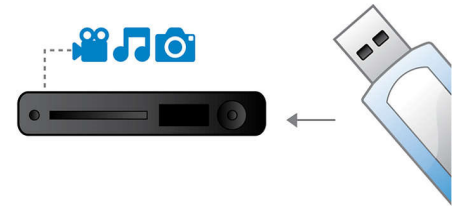

Подключение и использование нескольких источников

- Подключение через USB Media Link для воспроизведения медиаданных с накопителей USB

PHILIPS

Основные особенности

Обработка видеосигнала 12 бит/108 МГц

12-битовый преобразователь цифрового видео — это высококачественный преобразователь цифрового сигнала в аналоговый, сохраняющий каждый нюанс исходного качества изображения. Он передает нежные оттенки и мягкие градации цвета, делающие изображение живым и естественным. Ограничения, присущие обычно используемому 10-битовому преобразователю, становятся особенно очевидными при использовании больших экранов и проекторов.

Воспроизводит все

Воспроизведение практически любого диска - CD, (S)VCD, DVD, DVD+R, DVD-R,

DVD+RW или DVD-RW. Оцените непревзойденную свободу и удобство за счет воспроизведения всех дисков на одном устройстве.

Полноэкранный режим

Функция "Полноэкранный режим" обеспечивает отображение картинки на весь экран при просмотре любого видео на любом телевизоре. Устранение раздражающих черных полос внизу и вверху экрана без утомительной настройки. Просто нажмите кнопку Screen Fit, укажите формат и наслаждайтесь полноэкранным просмотром

USB Media Link

USB ("универсальная последовательная шина") — это стандартный протокол, используемый для удобного подключения ПК, периферийных устройств и бытовой электроники. Благодаря интерфейсу USB Media Link все, что от вас потребуется, — это вставить устройство USB, выбрать фильм, фото или музыку и нажать кнопку воспроизведения!