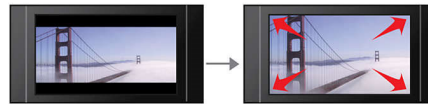

Полноэкранный режим

Функция "Полноэкранный режим" обеспечивает отображение картинки на весь экран при просмотре любого видео на любом телевизоре. Устранение раздражающих черных полос внизу и вверху экрана без утомительной настройки. Просто нажмите кнопку Screen Fit, укажите формат и наслаждайтесь полноэкранным просмотром