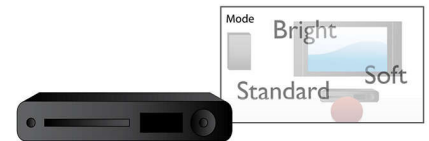

Smart Picture

Функция Smart Picture обеспечивает оптимальные настройки цвета, яркости, насыщенности, контрастности, резкости изображения и т. д., чтобы подарить вам приятные впечатления от просмотра в любое время.