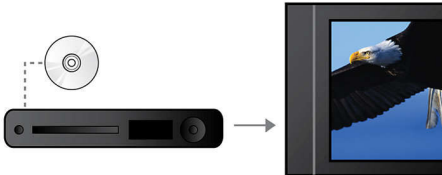

Воспроизводит все

Воспроизведение практически любого диска - CD, (S)VCD, DVD, DVD+R, DVD-R,

DVD+RW или DVD-RW. Оцените непревзойденную свободу и удобство за счет воспроизведения всех дисков на одном устройстве.