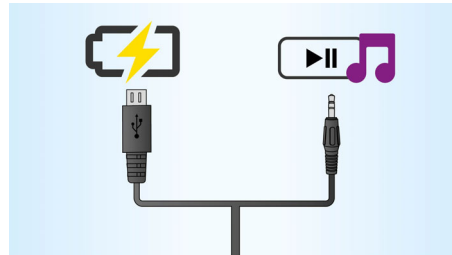

- Hoạt động với mọi thiết bị có khả năng Bluetooth
- Micrô tích hợp cho phép gọi điện thoại rảnh tay
- Một dây cáp dành cho cả sạc pin và phát lại nhạc

PHILIPS

Những nét chính

Pin sạc tích hợp

Nghe nhạc thật to - mọi lúc, mọi nơi. Pin sạc tích hợp cho phép bạn thưởng thức nhạc mà không phải chịu cảnh phiền toái của dây điện bị rời và phải tìm ổ cắm điện rất không thuận tiện. Thưởng thức âm nhạc tuyệt vời với sự tự do di chuyển.

Có khả năng Bluetooth

Bluetooth là công nghệ truyền tin không dây phạm vi ngắn rất mạnh và hiệu quả về năng lượng. Công nghệ này cho phép kết nối không dây dễ dàng với các thiết bị Bluetooth khác và bạn có thể phát nhạc ưa thích từ điện thoại thông minh, máy tính bảng hoặc thậm chí máy tính xách tay bao gồm iPod hoặc iPhone trên chiếc loa sử dụng Bluetooth này một cách dễ dàng.

Micrô tích hợp

Với micrô tích hợp, chiếc loa này hoạt động ở chế độ loa cho điện thoại. Khi có cuộc gọi đến, nhạc tạm dừng và bạn có thể nói chuyện qua loa. Gọi điện thoại cho một cuộc họp trong công việc hoặc gọi điện cho bạn của bạn từ một buổi tiệc. Theo bất cứ cách nào, chiếc loa này hoạt động thật tuyệt vời.

Sạc pin và phát nhạc trong một dây cáp

Loa Philips này đi kèm dây cáp dành cho cả sạc pin và phát lại nhạc theo cổng tín hiệu đầu vào. Loại bỏ thuận tiện tình trạng rời dây cáp và thưởng thức chất lượng tín hiệu không bị suy giảm.