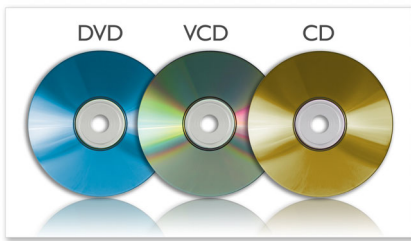

Απολαύστε ψυχαγωγία φορητής TV σε πραγματικό χρόνο

- Έγχρωμη οθόνη LCD TFT 17,8 εκ. (7") σε φορμά ευρείας οθόνης 16:9
- Υποστήριξη τυπικού DVB-T για ψηφιακή τηλεόραση free-to-air
- Ηλεκτρονικός οδηγός προγραμμάτων (EPG)
- Υποστήριξη άμεσης λειτουργίας teletext και υποτίτλων
- Εύκολη εγκατάσταση και αυτόματη αναζήτηση καναλιών

Επιπλέον χαρακτηριστικά για την άνεσή σας

- Απολαύστε αναπαραγωγή για έως και 3 ώρες χάρη στην ενσωματωμένη μπαταρία*

PHILIPS

Χαρακτηριστικά

DVD, DVD+/-RW, (S)VCD, CD

Το φορητό DVD player της Philips είναι συμβατό με τους περισσότερους δίσκους DVD και CD που κυκλοφορούν στην αγορά. Το DVD player μπορεί να αναπαράγει τα εξής μορμά: DVD, DVD+/-R, DVD+/-RW, (S)VCD, και CD. DVD+/-R είναι η σύντομη ονομασία ενός δίσκου DVD ο οποίος μπορεί να δεχτεί και τα δύο εγγράψιμα μορμά DVD. Με τον ίδιο τρόπο, και το DVD+/-RW μπορεί να δεχτεί και τους δύο τύπους εγγράψιμων δίσκων.