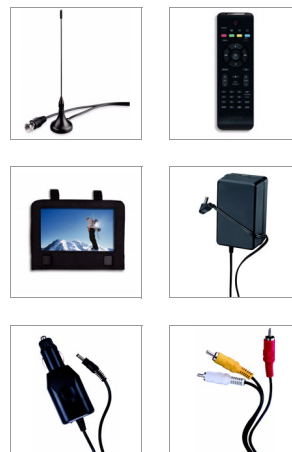

Philips
Portatīvie DVD and TV

23 cm/9 collu šķidro kristālu
displejs
DTV

PD9015

Skatieties iecienītās HD TV* progr. un DVD diskus jebkur

, pateicoties vienkāršajai uzstādīšanai

Izbaudiet bezmaksas HD TV* programmas ar iebūvēto ciparu televīzijas uztvērēju portatīvajā DVD disku atskaņotājā PD9015. 9 collu/23 cm TFT LCD grozāmajā ekrānā varat skatīties HD videoklipus, mūziku un fotoattēlus no sava USB diska.

Atskaņojiet savas filmas, mūziku un fotoattēlus, esot ceļā

- Var atskaņot DVD, DVD+/-R, DVD+/-RW, (S)VCD, CD
- MP3-CD, CD un CD-RW atskaņošana
- USB savienojums video, fotoattēlu un mūzikas atskaņošanai

Izbaudiet portatīvu televīzijas izklaidi reāllaikā

- 22,9 cm (9 collu) liela blīvuma (800 x 480 pikseli) LCD displejs
- Pa 180 grādiem pagriežams ekrāns uzlabotai skatīšanās ērtībai
- MPEG4 HDTV uztveršana, izmantojot DVB-T uztvērēju*
- Tiešā teleteksta un subtitru funkcijas atbalsts
- Vienkārša uzstādīšana un automātiska kanālu meklēšana

Īpašas funkcijas jūsu ērtībām

- Iekļauts AC adapteris, automašīnas adapteris un AV kabelis
- Viegli lietošanai automašīnā iekļauta automašīnas stiprinājuma somiņa

PHILIPS

Specifikācijas

Attēls/displejs

- Ekrāna izmērs pa diagonāli: 9 colla / 23 cm
- Izšķirtspēja: 800 (P) x 480 (A) x 3 (RGB)
- Displeja ekrāna veids: LCD TFT