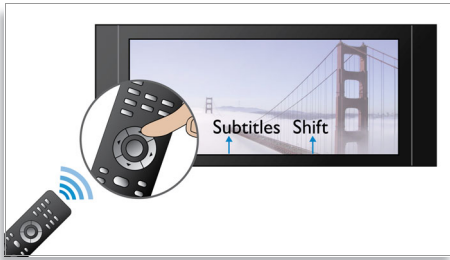

Vypočujte si viac

- Dolby TrueHD a DTS-HD MA pre priestorový zvuk formátu HD 7.1

Zistite viac

- Dotykové ovládacie prvky pre plynulý a jednoduchý prístup
- BD-Live (Profile 2.0) umožní využívať bonusový on-line obsah diskov Blu-ray
- Vysokorychlostné pripojenie USB 2.0 prehráva video a hudbu z jednotiek USB typu flash
- Vychutnávajte si všetky svoje filmy a hudbu z CD a DVD
- EasyLink ovláda všetky produkty s funkciou EasyLink pomocou jedného diaľkového ovládača
- AVCHD vám umožní sledovať videá z kamery HD vo vašom televízore

PHILIPS
sense and simplicity

Hlavné prvky

Posunutie titulkov

Posunutie titulkov je praktická funkcia, ktorá umožňuje používateľovi upraviť polohu titulkov na obrazovke televízora alebo počítača. Pomocou diaľkového ovládania môžu používatelia posúvať titulkov nahor alebo nadol po obrazovke. Na širokohlých obrazovkách, ako sú systémy 21:9 Cinema a projekory, sú niekedy titulkov orezané. Ak ich chce používateľ vidieť jasne, musí zmeniť pomer strán zobrazenia, čo odporuje účelu širokohlých obrazovky. Pomocou funkcie posunutia titulkov môže používateľ zachovať správny pomer strán zobrazenia a súčasne mať titulkov zobrazené na obrazovke v ideálnej polohe.