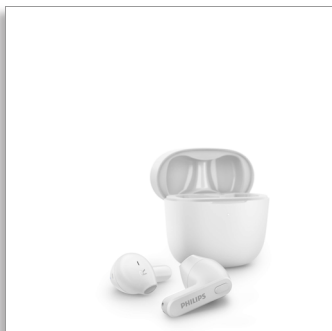

Philips  
True Wireless-hörlurar

Öronpropparna sitter i ytterörat

Superlitet laddningsfodral  
IPX4-vattenskydd  
Upp till 18 timmars speltid

TAT2236WT

## Extra smalt fodral. Bekväm passform.

De här stänk- och svettåliga true wireless-hörlurarna följer med dig överallt! Laddningsfodralet får plats i fickan på dina tajta jeans. Öronpropparna sitter i ytterörat – perfekt om du inte gillar att känna öronpropparna i hörselgången.