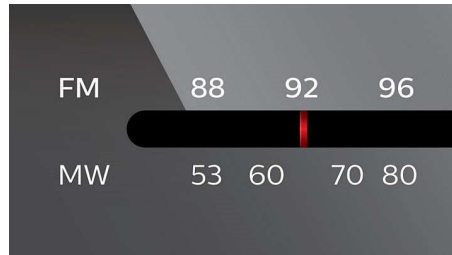

UKW/MW-Tuner

UKW/MW-Stereotuner (AM)