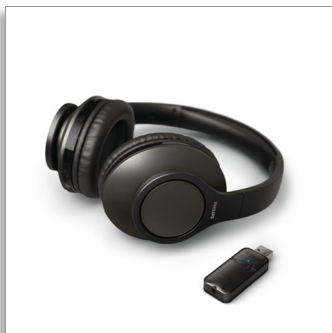

Philips  
Ασύρματα ακουστικά  
τηλεόρασης

Ασύρματα ακουστικά  
τηλεόρασης

Ειδικό κλειδί Bluetooth  
Μικρή καθυστέρηση  
Χρόνος αναπαραγωγής 18 ώρες

TAH6206BK

## Κορυφαίος ήχος, από την τηλεόραση μέχρι τις συσκευές.

Ψιθυριστές αποκαλύψεις. Καταδιώξεις με αυτοκίνητα. Πεντακάθαρες συσκευές. Είτε χαλαρώνετε με την αγαπημένη σας σειρά, είτε εργάζεστε από το σπίτι, αυτά τα ασύρματα ακουστικά τηλεόρασης με στήριγμα κεφαλής σας επιτρέπουν να ακούτε άψογα χωρίς καθυστερήσεις στον ήχο.