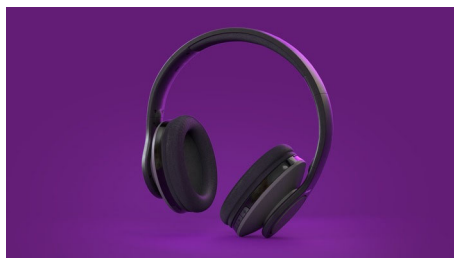

Ελαφριά και άνετα

Η ελαφριά σχεδίαση είναι εξαιρετικά άνετη, ιδανική αν παρακολουθείτε σειρές αργά τη νύχτα και δεν θέλετε να ενοχλήσετε τους γείτονες! Το στήριγμα κεφαλής και τα μαλακά καλύμματα αυτιών με μαξιλαράκια είναι ρυθμιζόμενα, για να βρείτε πιο εύκολα αυτό που σας ταιριάζει καλύτερα.

TAH6206BK/00