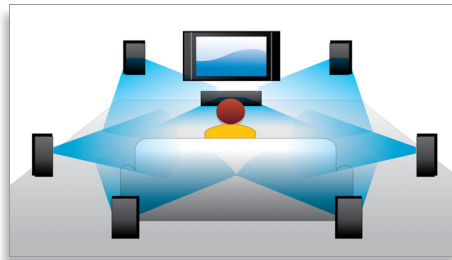

Dolby TrueHD

Dolby TrueHD oferă 7.1 canale cu cel mai curat sunet din partea discurilor Blu-ray. Sunetul reprodus este efectiv imposibil de distins de sunetul de studio, astfel încât auziți ceea ce creatorii au intenționat. Dolby TrueHD vă completează experiența de divertisment de înaltă definiție.