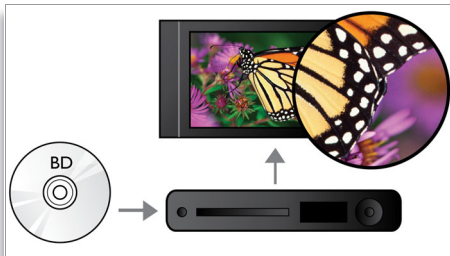

Redarea discurilor Blu-ray

Discurile Blu-ray au capacitatea de a transporta informații de înaltă definiție, împreună cu imagini în rezoluția 1920 x 1080 proprietară imaginilor de înaltă definiție. Scenele prind viață pe măsură ce detaliile vă asaltează, mișcările sunt mai line și imaginile devin clare. Blu-ray oferă de asemenea un sunet surround necomprimat - astfel încât experiența dvs. audio devine incredibil de reală. Capacitatea mare de stocare a discurilor Blu-ray permite

inclusiunea multor posibilități interactive. Navigarea impecabilă în timpul redării și alte caracteristici antrenante, cum ar fi meniurile pop-up adaugă un nou nivel distracției la domiciliu.