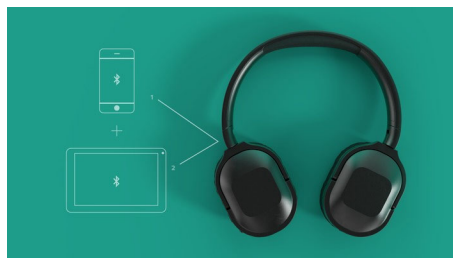

Bluetooth hulkpunkt

Voogedastage oma tööpäeva. Need juhtmeta kõrvaklapid võivad korraga luua ühenduse kahe Bluetooth-seadmega, et saaksid seadmeid vajadusel vahetada. Nii saad sülearvutist muusikat kuulata ja telefonikõnedele vastata.

Lihtne kasutada ja siduda

Kõrvaklappide nupud ja valits võimaldavad esitusloendi peatada, teha kõnesid, kontrollida helitugevust ja äratada telefoni häälassistendi. Kõned on selged ja arusaadavad ning saad oma kõrvaklapid korraga siduda kahe seadmega.