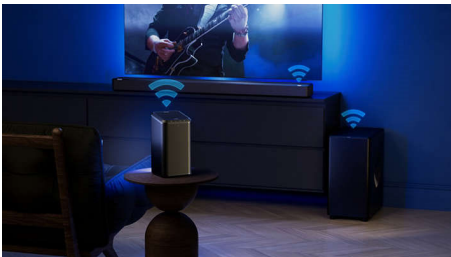

Philips Wireless Home System

Možete da sinhronizujete nekoliko FS1 zvučnika da biste uživali u izvanrednom zvuku u više prostorija. Uparite ga sa kompatibilnim Philips televizorom* da biste dobili bioskopski zvuk i bolje vokale, ili povežite dva zvučnika sa Fidelio FB1 soundbar zvučnikom da biste dobili

pravi 7.1.4 okružujući zvuk. Dodajte Fidelio FW1 niskotonac da biste dobili dublji bas.