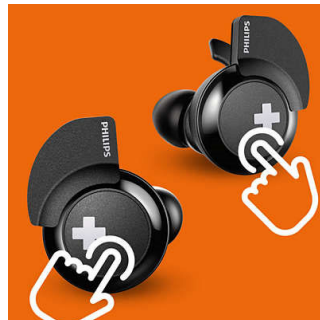

Grootse, diepe bas

De grootse, krachtige bas laat u de beat echt voelen. Laat u niet misleiden door de gestroomlijnde behuizing — speciaal afgestemde drivers en basopeningen produceren ultra-lage frequenties voor het unieke BASS+-geluid.

Bluetooth

Koppel de hoofdtelefoon eenvoudig met een Bluetooth-apparaat voor draadloze muziek.

Bedieningsknoppen

Bediening in één klik. Eén, twee en drie keer klikken activeert verschillende functies in verschillende standen, voor eenvoudige bediening. Of u nu muziek afspeelt of belt.

Oplaadcassette

Het lichte, compacte oplaadetui bevat een handig koord om aan uw tas te bevestigen zodat u uw handen vrij houdt.

Handsfree bellen

Handig handsfree bellen met microfoon en Bluetooth® 4,1

Ruisisolatie