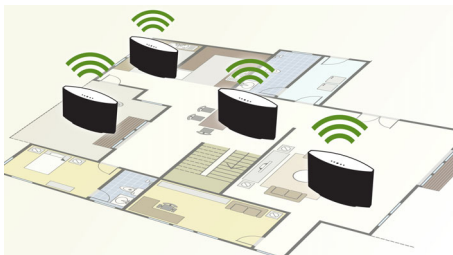

Appuyez sur le bouton Lecture

- Lecture pour lire le dernier titre écouté sur Spotify
- Passez d'une pièce (enceinte A) à une autre (enceinte B)
- Appuyez sur Lecture pour Ma musique me suit

Un son clair et naturel

- Un son clair et naturel avec 2 haut-parleurs de qualité audiophile

PHILIPS

Points forts

Spotify comme télécommande

Avec Spotify Connect, parcourez, explorez et écoutez de la musique dans n'importe laquelle de vos pièces, en utilisant votre smartphone comme télécommande. Votre enceinte communique directement avec votre box Internet, ce qui vous permet d'utiliser votre smartphone pour les appels téléphoniques et les vidéos, et même de vous déplacer hors de portée sans interrompre votre musique. L'autonomie de votre batterie est préservée. Vous avez accès à tout ce qui fait le succès de Spotify, une large bibliothèque, des playlists proposées par les équipes Spotify et celles composées par vos soins.

Enceintes Multiroom

Les enceintes Multiroom vous permettent d'écouter de la musique dans une ou plusieurs pièces. La musique vous suit partout dans la maison. Chacun a la possibilité d'écouter sa musique sur l'enceinte de son choix. Vous pouvez ajouter de nouvelles enceintes à votre système à tout moment.