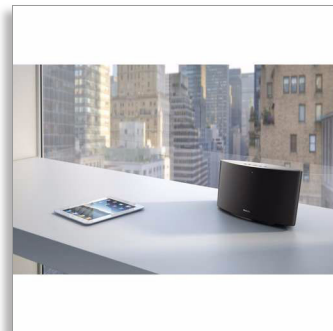

Philips
Enceinte multiroom
Spotify

Spotify Connect

Multiroom
Appuyez simplement sur
« PLAY »

SW700M

Spotify dans chaque pièce

Bénéficiez d'un son authentique en toute simplicité grâce aux deux haut-parleurs de qualité audiophile et à Spotify Connect. Écoutez Spotify sur n'importe quelle enceinte en utilisant l'application Spotify comme télécommande, étendez votre système en plaçant des enceintes où vous le souhaitez et appuyez sur le bouton Lecture pour reprendre la diffusion là où vous l'aviez interrompue.

Utilisez Spotify comme une télécommande pour vos enceintes

- Spotify Connect : le moyen le plus simple et le plus efficace pour écouter sa musique directement depuis l'application Spotify.
- La musique est diffusée directement sur les enceintes pour préserver la batterie du mobile
- Votre musique sans interruption pendant vos appels, vos vidéos et vos jeux
- Touches d'accès direct - aucune application nécessaire, pour un contrôle facilité

- Un son clair et naturel avec 2 haut-parleurs de qualité audiophile

PHILIPS

Points forts

Spotify comme télécommande

Avec Spotify Connect, parcourez, explorez et écoutez de la musique dans n'importe laquelle de vos pièces, en utilisant votre smartphone comme télécommande. Votre enceinte communique directement avec votre box Internet, ce qui vous permet d'utiliser votre smartphone pour les appels téléphoniques et les vidéos, et même de vous déplacer hors de portée sans interrompre votre musique. L'autonomie de votre batterie est préservée. Vous avez accès à tout ce qui fait le succès de Spotify, une large bibliothèque, des playlists proposées par les équipes Spotify et celles composées par vos soins.

Haut-parleurs doubles de qualité Hi-Fi

Les 2 haut-parleurs de qualité audiophile de cette enceinte reproduisent un son clair et naturel. Ses deux ports de basses développent les basses fréquences, pour un son réellement immersif et dynamique. Un son puissant pour une enceinte au format compact.