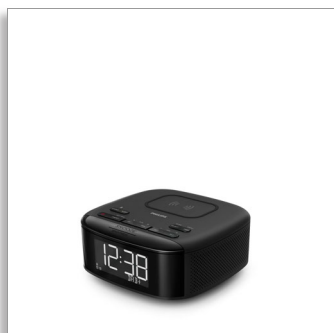

Philips
Радіогодинник

DAB+
Bluetooth®
із бездротовим зарядним для телефону

TAR7705

Заряджайте свій телефон, одночасно слухаючи музику.

Тепер, коли ви прокидатиметеся від звуку улюбленого радіо або будильника, Ваш телефон вже буде повністю заряджений. Цей Bluetooth-радіоприймач із годинником обладнаний бездротовим зарядним пристроєм Qi, а також підтримує заряджання через USB. Крім радіо із кришталевим чистим звуком, Ви можете транслювати музику просто зі свого мобільного пристрою.

Компактна форма. Різноманітні функції

- Бездротовий зарядний килимок Qi. Роз'єм USB
- Bluetooth. Передача даних, музика, подкасти та багато іншого
- Компактний, міцний корпус. Розміри: 153x68x153 мм

PHILIPS

Специфікації

Звук

- Вихідна потужність (RMS): 4 Вт
- Звукова система: Стерео

Гучномовці

- Діаметр повнодіапазонного динаміка: 1,75 дюйма
- Кількість повнодіапазонних динаміків: 2

Під'єднання

- Bluetooth
- Версія Bluetooth: 5,0
- Профілі Bluetooth: A2DP, AVRCP
- Діапазон Bluetooth: 10 м (вільного простору)
- Аудіовхід: Ні

Розміри виробу

- Висота: 6.8 см
- Ширина: 15.3 см
- Глибина: 15.3 см
- Вага: 0.606 кг

Аксесуари

- Аксесуари в комплекті: Короткий посібник, Гарантійний талон, Адаптер джерела живлення

Будильник

- Джерело сигналу будильника: Радіо DAB, FM-радіо, Bluetooth, Зумер
- Кількість будильників: 2
- Таймер вимкнення: 15/ 30/ 60/ 90/ 120 хв.
- Дрімота (повторне спрацювання будильника): Так, 9 хв.